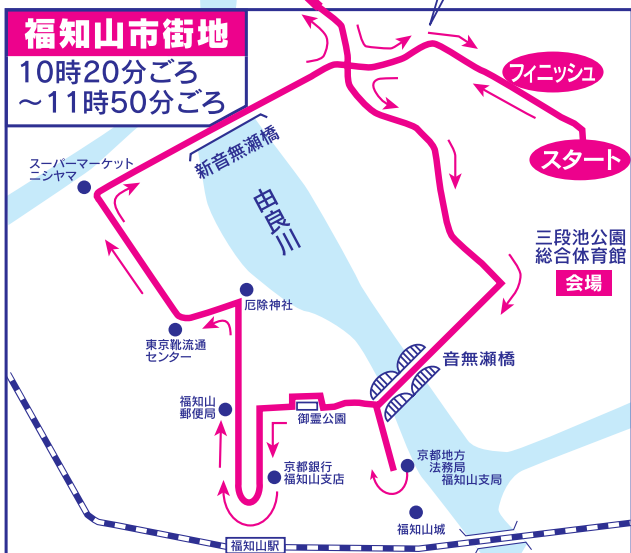

#### 箸巻橋北付近

11時00分ごろ  
~15時30分ごろ

#### 千原付近

11時20分ごろ  
~15時00分ごろ

#### 新音無瀬橋周辺

10時10分ごろ~11時50分ごろ  
12時20分ごろ~16時30分ごろ

※午前7時~午前9時30分(予想)にかけて中丹広域農道(戸田)~さくら橋~音無瀬橋東詰交差点の区間が渋滞すると思われるので、ご注意ください。

#### 福知山市街地

10時20分ごろ  
~11時50分ごろ

令和6年11月

※当日会場にお越しの方は駅(北口)~三段池会場~市役所前のシャトルバスを御利用ください。